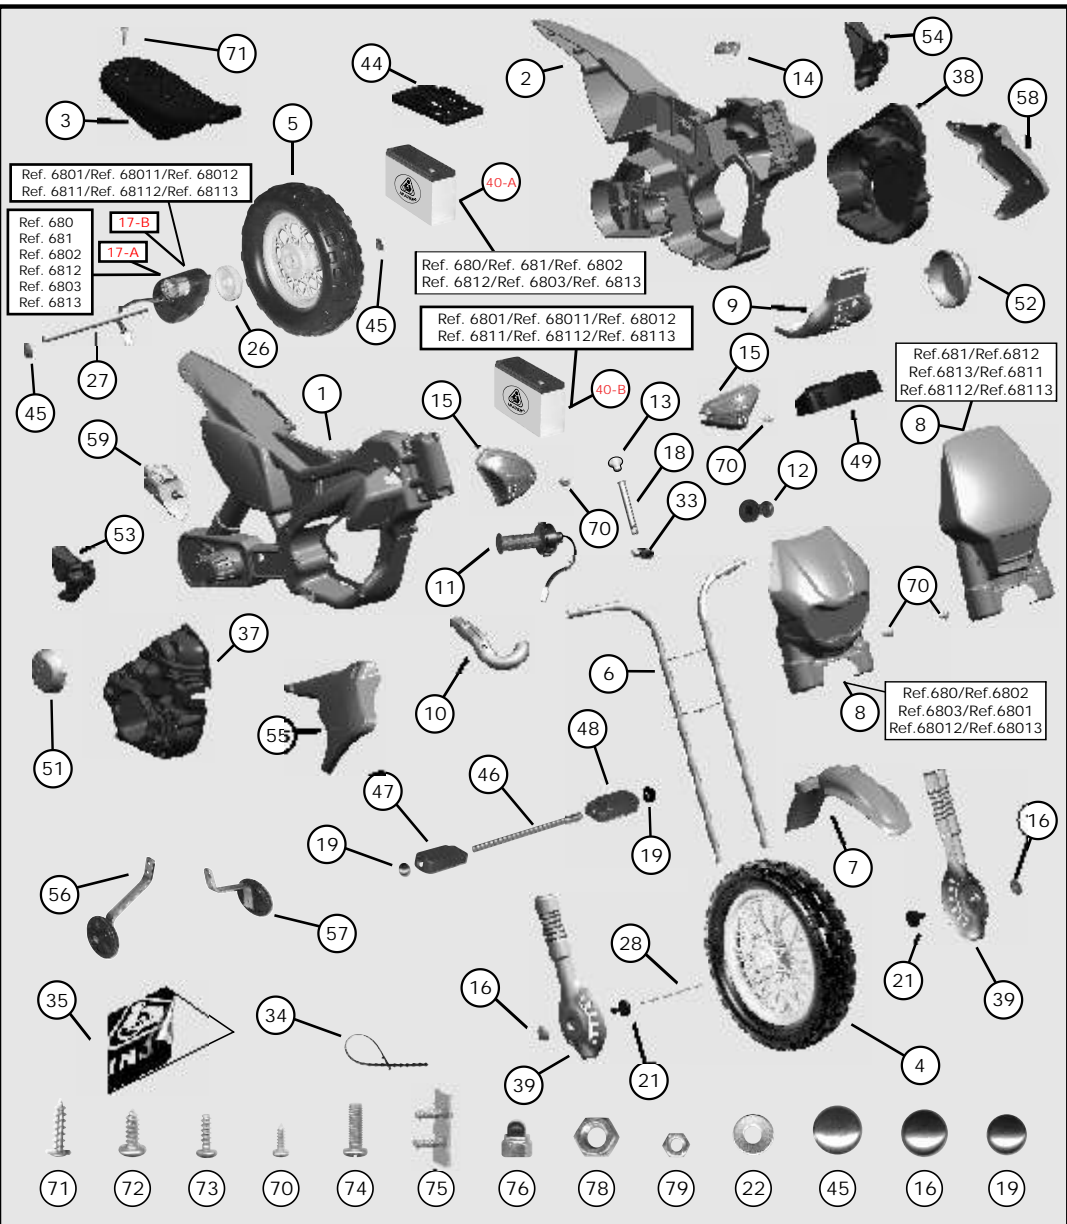

SPARE PARTS - PIEZAS DE RECAMBIO - PIÈCES DE RECHANGE - ERSATZTEILE - PEZZI DI RICAMBIO - PEÇAS DE REPOSIÇÃO - RESERVE ONDERDELEN

N°	CODE	UNDS.	N°	CODE	UNDS.	N°	CODE	UNDS.
1	066801	1	28	0668028	1	70	0668070	4
2	066802	1	33	0668033	1	71	0668071	5
3	066803	1	34	0668034	1	72	0668072	4
4	066804	1	35	0668035	1	73	0668073	25
5	066805	1	37	0668037	1	74	0668074	4
6	066806	1	38	0668038	1	75	0668075	2
7	066807	1	39	0668039	2	76	0668076	4
8	066808	1	40A	06680990	1	78	0668078	4
9	066809	1	40B	06680991	1	79	0668079	4
10	0668010	1	41	0668041	1			
11	0668011	1	42-1	0668042-1	1			
12	0668012	1	42-2	0668042-2	1			
13	0668013	1	42-3	0668042-3	1			
14	0668014	1	42-2-1	0668042-2-1	1			
15	0668015	2	42-2-2	0668042-2-2	1			
16	0668016	2	42-2-3	0668042-2-3	1			
17-A	06680178019	1	43	0668043	1			
17-B	06680177030	1	44	0668044	1			
17-1A	06680171-8019	1	45	0668045	2			
17-1B	0668017-7030	1	46	0668046	1			
17-2	0668017-2	1	47	0668047	1			
17-3	0668017-3	1	48	0668048	1			
17-4	0668017-4	1	49	0668049	1			
17-5	0668017-5	1	51	0668051	1			
17-6	0668017-6	1	52	0668052	1			
17-7	0668017-7	1	53	0668053	1			
18	0668018	1	54	0668054	1			
19	0668019	2	55	0668055	1			
21	0668021	2	56	0668056	1			
22	0668022	8	57	0668057	1			
26	0668026	1	58	0668058	1			
27	0668027	1	59	0668059	1			