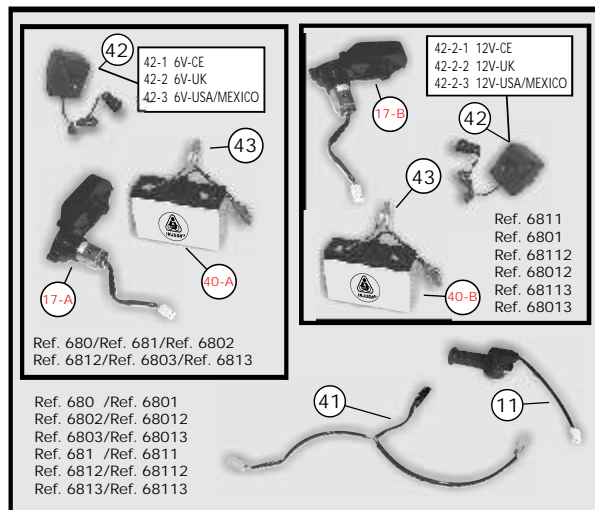

SPARE PARTS - PIEZAS DE RECAMBIO - PIÈCES DE RECHANGE - ERSATZTEILE - PEZZI DI RICAMBIO - PEÇAS DE REPOSIÇÃO - RESERVE ONDERDELEN

N°	CODE	UNDS.	N°	CODE	UNDS.	N°	CODE	UNDS.
1	066801	1	28	0668028	1	70	0668070	4
2	066802	1	33	0668033	1	71	0668071	5
3	066803	1	34	0668034	1	72	0668072	4
4	066804	1	35	0668035	1	73	0668073	25
5	066805	1	37	0668037	1	74	0668074	4
6	066806	1	38	0668038	1	75	0668075	2
7	066807	1	39	0668039	2	76	0668076	4
8	066808	1	40A	06680990	1	78	0668078	4
9	066809	1	40B	06680991	1	79	0668079	4
10	0668010	1	41	0668041	1			
11	0668011	1	42-1	0668042-1	1			
12	0668012	1	42-2	0668042-2	1			
13	0668013	1	42-3	0668042-3	1			
14	0668014	1	42-2-1	0668042-2-1	1			
15	0668015	2	42-2-2	0668042-2-2	1			
16	0668016	2	42-2-3	0668042-2-3	1			
17-A	06680178019	1	43	0668043	1			
17-B	06680177030	1	44	0668044	1			
17-1A	06680171-8019	1	45	0668045	2			
17-1B	0668017-7030	1	46	0668046	1			
17-2	0668017-2	1	47	0668047	1			
17-3	0668017-3	1	48	0668048	1			
17-4	0668017-4	1	49	0668049	1			
17-5	0668017-5	1	51	0668051	1			
17-6	0668017-6	1	52	0668052	1			
17-7	0668017-7	1	53	0668053	1			
18	0668018	1	54	0668054	1			
19	0668019	2	55	0668055	1			
21	0668021	2	56	0668056	1			
22	0668022	8	57	0668057	1			
26	0668026	1	58	0668058	1			
27	0668027	1	59	0668059	1			