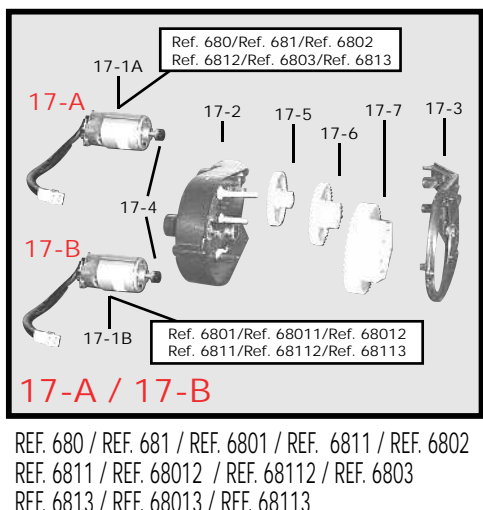

SPARE PARTS - PIEZAS DE RECAMBIO - PIÈCES DE RECHANGE - ERSATZTEILE - PEZZI DI RICAMBIO - PEÇAS DE REPOSIÇÃO - RESERVE ONDERDELEN

N°	CODE	UNDS.	N°	CODE	UNDS.	N°	CODE	UNDS.
1	066801	1	28	0668028	1	70	0668070	4
2	066802	1	33	0668033	1	71	0668071	5
3	066803	1	34	0668034	1	72	0668072	4
4	066804	1	35	0668035	1	73	0668073	25
5	066805	1	37	0668037	1	74	0668074	4
6	066806	1	38	0668038	1	75	0668075	2
7	066807	1	39	0668039	2	76	0668076	4
8	066808	1	40A	06680990	1	78	0668078	4
9	066809	1	40B	06680991	1	79	0668079	4
10	0668010	1	41	0668041	1			
11	0668011	1	42-1	0668042-1	1			
12	0668012	1	42-2	0668042-2	1			
13	0668013	1	42-3	0668042-3	1			
14	0668014	1	42-2-1	0668042-2-1	1			
15	0668015	2	42-2-2	0668042-2-2	1			
16	0668016	2	42-2-3	0668042-2-3	1			
17-A	06680178019	1	43	0668043	1			
17-B	06680177030	1	44	0668044	1			
17-1A	06680171-8019	1	45	0668045	2			
17-1B	0668017-7030	1	46	0668046	1			
17-2	0668017-2	1	47	0668047	1			
17-3	0668017-3	1	48	0668048	1			
17-4	0668017-4	1	49	0668049	1			
17-5	0668017-5	1	51	0668051	1			
17-6	0668017-6	1	52	0668052	1			
17-7	0668017-7	1	53	0668053	1			
18	0668018	1	54	0668054	1			
19	0668019	2	55	0668055	1			
21	0668021	2	56	0668056	1			
22	0668022	8	57	0668057	1			
26	0668026	1	58	0668058	1			
27	0668027	1	59	0668059	1			