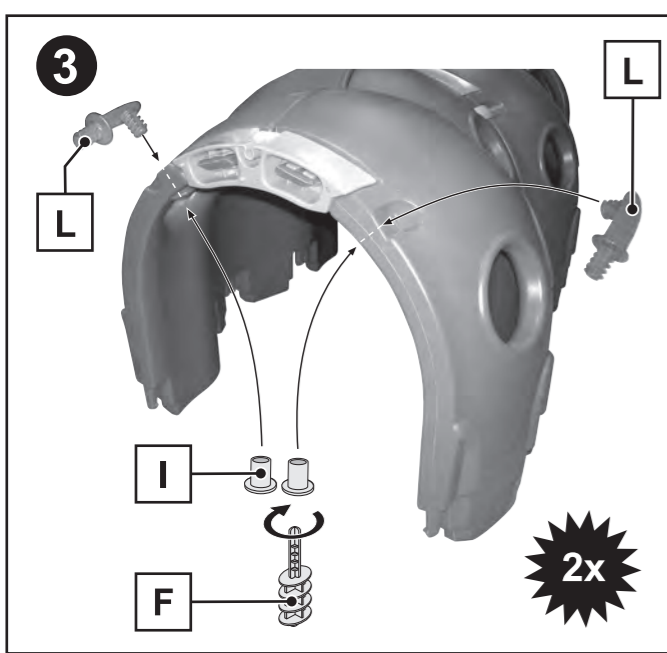

# Happy Caterpillar

**FEBER**

PESO MÁXIMO RECOMENDADO:  
 RECOMMENDED MAXIMUM WEIGHT:  
 POIDS MAX. RECOMMANDÉ:  
 PESO MÁXIMO RECOMENDADO:

**30kg X**

MONTAJE • ASSEMBLY • ASSEMBLAGE • MONTAGEM

• Realizar por un adulto  
• This should be done by an adult