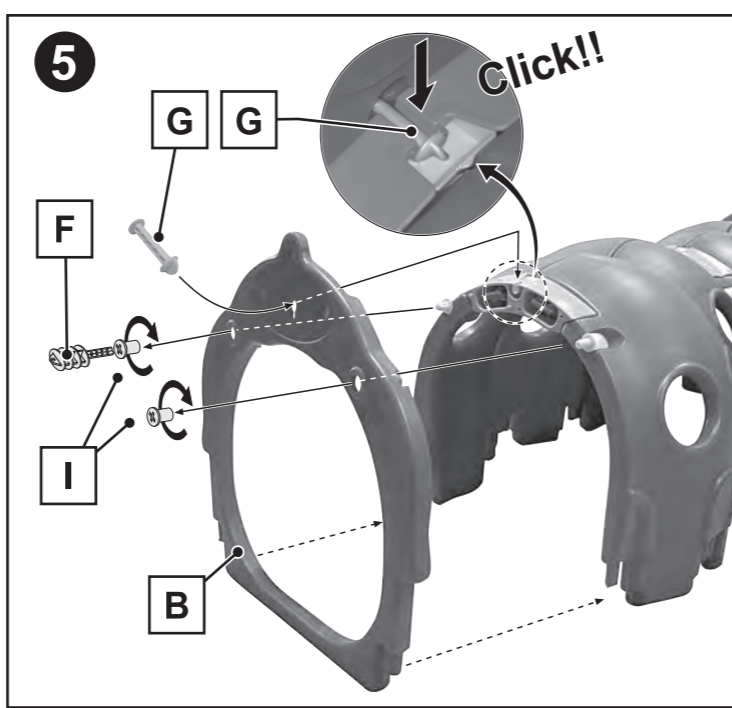

# Happy Caterpillar

**FEBER**

PESO MÁXIMO RECOMENDADO:  
 RECOMMENDED MAXIMUM WEIGHT:  
 POIDS MAX. RECOMMANDÉ:  
 PESO MÁXIMO RECOMENDADO:

**30kg X**

MONTAJE • ASSEMBLY • ASSEMBLAGE • MONTAGEM

• Realizar por un adulto  
• This should be done by an adult