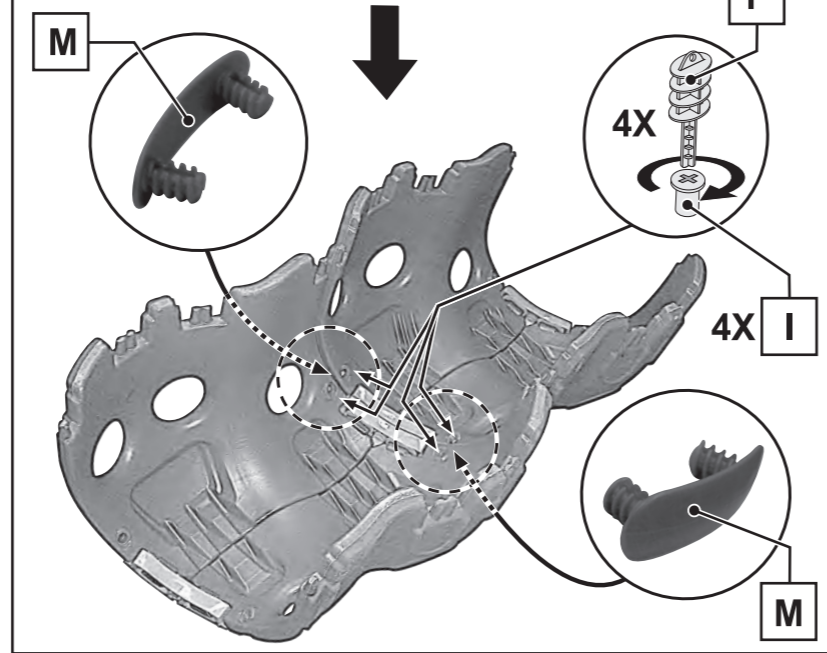

# Happy Caterpillar

**FEBER**

PESO MÁXIMO RECOMENDADO:  
 RECOMMENDED MAXIMUM WEIGHT:  
 POIDS MAX. RECOMMANDÉ:  
 PESO MÁXIMO RECOMENDADO:

**30kg X**

MONTAJE • ASSEMBLY • ASSEMBLAGE • MONTAGEM

• Realizar por un adulto  
• This should be done by an adult