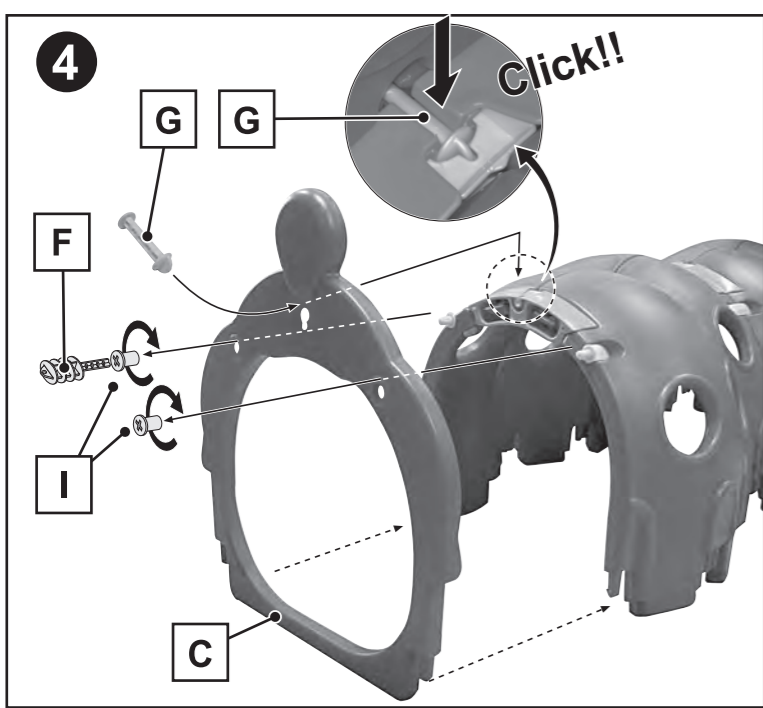

# Happy Caterpillar

**FEBER**

PESO MÁXIMO RECOMENDADO:  
 RECOMMENDED MAXIMUM WEIGHT:  
 POIDS MAX. RECOMMANDÉ:  
 PESO MÁXIMO RECOMENDADO:

**30kg X**

MONTAJE • ASSEMBLY • ASSEMBLAGE • MONTAGEM

• Realizar por un adulto  
• This should be done by an adult