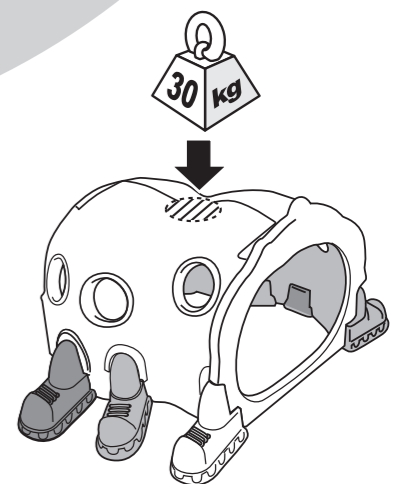

# Happy Caterpillar

**FEBER**

PESO MÁXIMO RECOMENDADO:  
 RECOMMENDED MAXIMUM WEIGHT:  
 POIDS MAX. RECOMMANDÉ:  
 PESO MÁXIMO RECOMENDADO:

**30kg X**

MONTAJE • ASSEMBLY • ASSEMBLAGE • MONTAGEM

• Realizar por un adulto  
• This should be done by an adult